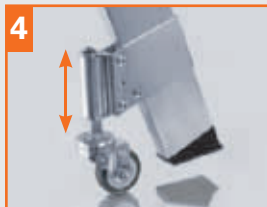

# Das Original macht den Unterschied

**1**  
Extrabreite Stufen  
(23 x 36 cm)  
ohne spitze Ecken  
oder scharfe Kanten.

**2**  
Rutschfest im Alu  
Quintett-Design oder mit  
schwarzen Kunststoffbe-  
lägen.

**3**  
Standicherheit und  
Schonung des Boden-  
belags - durch geriffelte  
Kunststofffüße mit großer  
Auflagefläche.

**4**  
**Optional:** Praktischer  
Rädersatz aus 4 gummi-  
ummantelten, kugelgela-  
gerten Lenkrollen (Druck-  
feder garantiert sicheren  
Stand beim Betreten).