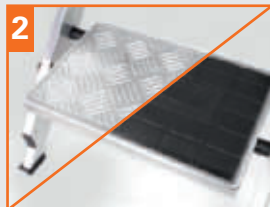

# Das Original macht den Unterschied

**1**  
Extrabreite Stufen  
(23 x 36 cm)  
ohne spitze Ecken  
oder scharfe Kanten.

**2**  
Rutschfest im Alu  
Quintett-Design oder mit  
schwarzen Kunststoffbe-  
lägen.