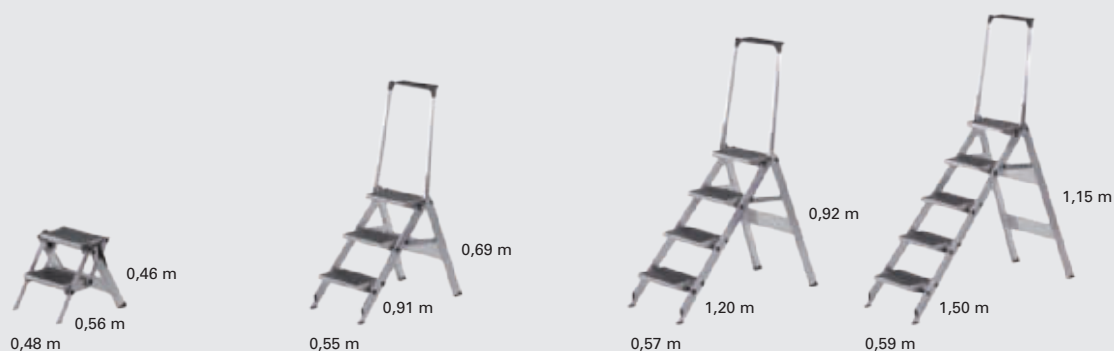

Little Jumbo macht sich auch für Sie stark

Haushalt oder Büro, Handwerk oder Industrie – die Anforderungen an eine Trittleiter sind höchst unterschiedlich.

Suchen Sie sich bei WAKÜ aus einer Vielzahl von Modellen den für Sie passenden Little Jumbo aus.